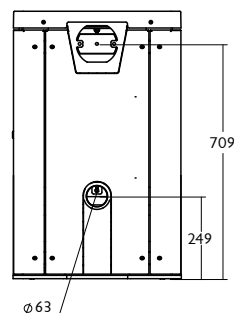

*Facile d'utilisation grâce à une commande d'air unique et le système de gestion de l'air Quattroflow®.*

<b>RATED OUTPUT TO ROOM</b> PUISSANCE A LA PIECE	5kW
<b>MAX. LOG LENGTH</b> LONGUEUR MAX. DE BUCHE	290mm
<b>FLUE OUTLET</b> DIAMETRE DU CONDUIT DE RACCORDEMENT	125mm (5")
<b>EMISSION OF CO</b> EMISSION DE CO	0.06% - Wood / Bois 0.10% - Solid Fuel / Charbon
<b>ENERGY EFFICIENCY</b> RENDEMENT ÉNERGÉTIQUE	86% - Wood / Bois 82% - Solid Fuel / Charbon
<b>MINIMUM DISTANCE FROM COMBUSTIBLES WITH INSULATED FLUE</b> DISTANCE MINIMALE AUX MATERIAUX COMBUSTIBLES AVEC UN CONDUIT ISOLE	300mm/200mm* - Side / Côté 270mm/90mm* - Rear / Arrière (*with optional rear heat plate / avec le déflecteur thermique optionnel)
<b>WEIGHT</b> POIDS	155kg - Store Stand / Sur Bûcher 135kg - Low / Sur Socle Bas
<b>COLOURS</b> COULEURS	black, gunmetal, brown, green, bronze, pewter, almond, blue noir, à canon, vert, marron, bronze, étain, ivoire, bleu

All dimensions in mm  
Toutes les dimensions sont en mm

The SKYE conforms to EN13240:2001  
Le SKYE est en conformité avec la norme EN13240:2001

flamme  
VERTE