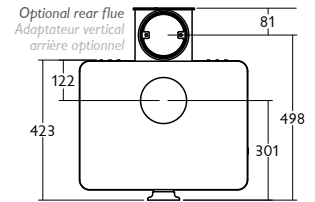

*Facile d'utilisation grâce à une commande d'air unique et le système de gestion de l'air Quattroflow®.*

<b>RATED OUTPUT TO ROOM</b> PUISSANCE A LA PIECE	5kW
<b>MAX. LOG LENGTH</b> LONGUEUR MAX. DE BUCHE	290mm
<b>FLUE OUTLET</b> DIAMETRE DU CONDUIT DE RACCORDEMENT	125mm (5")
<b>EMISSION OF CO</b> EMISSION DE CO	0.06% - Wood / Bois 0.10% - Solid Fuel / Charbon
<b>ENERGY EFFICIENCY</b> RENDEMENT ÉNERGÉTIQUE	86% - Wood / Bois 82% - Solid Fuel / Charbon
<b>MINIMUM DISTANCE FROM COMBUSTIBLES WITH INSULATED FLUE</b> DISTANCE MINIMALE AUX MATERIAUX COMBUSTIBLES AVEC UN CONDUIT ISOLE	300mm/200mm* - Side / Côté 270mm/90mm* - Rear / Arrière (*with optional rear heat plate / avec le déflecteur thermique optionnel)
<b>WEIGHT</b> POIDS	155kg - Store Stand / Sur Bûcher 135kg - Low / Sur Socle Bas
<b>COLOURS</b> COULEURS	black, gunmetal, brown, green, bronze, pewter, almond, blue noir, à canon, vert, marron, bronze, étain, ivoire, bleu

All dimensions in mm  
Toutes les dimensions sont en mm

The SKYE conforms to EN13240:2001  
Le SKYE est en conformité avec la norme EN13240:2001

flamme  
VERTE