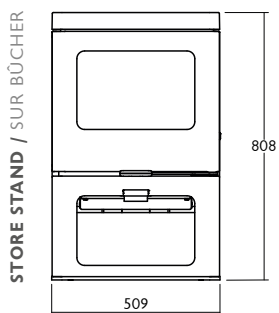

*Facile d'utilisation grâce à une commande d'air unique et le système de gestion de l'air Quattroflow®.*

<b>RATED OUTPUT TO ROOM</b> PUISSANCE A LA PIECE	5kW
<b>MAX. LOG LENGTH</b> LONGUEUR MAX. DE BUCHE	290mm
<b>FLUE OUTLET</b> DIAMETRE DU CONDUIT DE RACCORDEMENT	125mm (5")
<b>EMISSION OF CO</b> EMISSION DE CO	0.06% - Wood / Bois 0.10% - Solid Fuel / Charbon
<b>ENERGY EFFICIENCY</b> RENDEMENT ÉNERGÉTIQUE	86% - Wood / Bois 82% - Solid Fuel / Charbon
<b>MINIMUM DISTANCE FROM COMBUSTIBLES WITH INSULATED FLUE</b> DISTANCE MINIMALE AUX MATERIAUX COMBUSTIBLES AVEC UN CONDUIT ISOLE	300mm/200mm* - Side / Côté 270mm/90mm* - Rear / Arrière (*with optional rear heat plate / avec le déflecteur thermique optionnel)
<b>WEIGHT</b> POIDS	155kg - Store Stand / Sur Bûcher 135kg - Low / Sur Socle Bas
<b>COLOURS</b> COULEURS	black, gunmetal, brown, green, bronze, pewter, almond, blue noir, à canon, vert, marron, bronze, étain, ivoire, bleu

All dimensions in mm  
Toutes les dimensions sont en mm

The SKYE conforms to EN13240:2001  
Le SKYE est en conformité avec la norme EN13240:2001

flamme  
VERTE