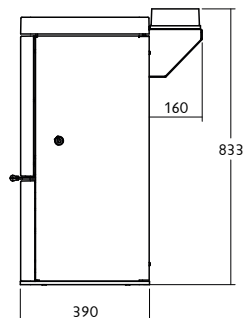

*Facile d'utilisation grâce à une commande d'air unique et le système de gestion de l'air Quattroflow®.*

<b>RATED OUTPUT TO ROOM</b> PUISSANCE A LA PIECE	5kW
<b>MAX. LOG LENGTH</b> LONGUEUR MAX. DE BUCHE	290mm
<b>FLUE OUTLET</b> DIAMETRE DU CONDUIT DE RACCORDEMENT	125mm (5")
<b>EMISSION OF CO</b> EMISSION DE CO	0.06% - Wood / Bois 0.10% - Solid Fuel / Charbon
<b>ENERGY EFFICIENCY</b> RENDEMENT ÉNERGÉTIQUE	86% - Wood / Bois 82% - Solid Fuel / Charbon
<b>MINIMUM DISTANCE FROM COMBUSTIBLES WITH INSULATED FLUE</b> DISTANCE MINIMALE AUX MATERIAUX COMBUSTIBLES AVEC UN CONDUIT ISOLE	300mm/200mm* - Side / Côté 270mm/90mm* - Rear / Arrière (*with optional rear heat plate / avec le déflecteur thermique optionnel)
<b>WEIGHT</b> POIDS	155kg - Store Stand / Sur Bûcher 135kg - Low / Sur Socle Bas
<b>COLOURS</b> COULEURS	black, gunmetal, brown, green, bronze, pewter, almond, blue noir, à canon, vert, marron, bronze, étain, ivoire, bleu