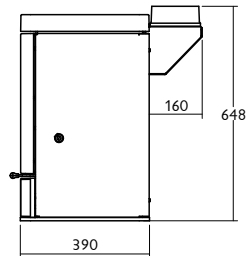

*Facile d'utilisation grâce à une commande d'air unique et le système de gestion de l'air Quattroflow®.*

<b>RATED OUTPUT TO ROOM</b> PUISSANCE A LA PIECE	5kW
<b>MAX. LOG LENGTH</b> LONGUEUR MAX. DE BUCHE	290mm
<b>FLUE OUTLET</b> DIAMETRE DU CONDUIT DE RACCORDEMENT	125mm (5")
<b>EMISSION OF CO</b> EMISSION DE CO	0.06% - Wood / Bois 0.10% - Solid Fuel / Charbon
<b>ENERGY EFFICIENCY</b> RENDEMENT ÉNERGÉTIQUE	86% - Wood / Bois 82% - Solid Fuel / Charbon
<b>MINIMUM DISTANCE FROM COMBUSTIBLES WITH INSULATED FLUE</b> DISTANCE MINIMALE AUX MATERIAUX COMBUSTIBLES AVEC UN CONDUIT ISOLE	300mm/200mm* - Side / Côté 270mm/90mm* - Rear / Arrière (*with optional rear heat plate / avec le déflecteur thermique optionnel)
<b>WEIGHT</b> POIDS	155kg - Store Stand / Sur Bûcher 135kg - Low / Sur Socle Bas
<b>COLOURS</b> COULEURS	black, gunmetal, brown, green, bronze, pewter, almond, blue noir, à canon, vert, marron, bronze, étain, ivoire, bleu

All dimensions in mm  
Toutes les dimensions sont en mm

The SKYE conforms to EN13240:2001  
Le SKYE est en conformité avec la norme EN13240:2001

flamme  
VERTE