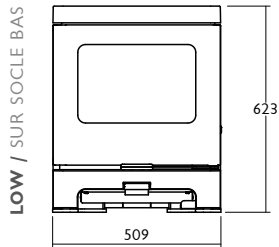

*Facile d'utilisation grâce à une commande d'air unique et le système de gestion de l'air Quattroflow®.*

<b>RATED OUTPUT TO ROOM</b> PUISSANCE A LA PIECE	5kW
<b>MAX. LOG LENGTH</b> LONGUEUR MAX. DE BUCHE	290mm
<b>FLUE OUTLET</b> DIAMETRE DU CONDUIT DE RACCORDEMENT	125mm (5")
<b>EMISSION OF CO</b> EMISSION DE CO	0.06% - Wood / Bois 0.10% - Solid Fuel / Charbon
<b>ENERGY EFFICIENCY</b> RENDEMENT ÉNERGÉTIQUE	86% - Wood / Bois 82% - Solid Fuel / Charbon
<b>MINIMUM DISTANCE FROM COMBUSTIBLES WITH INSULATED FLUE</b> DISTANCE MINIMALE AUX MATERIAUX COMBUSTIBLES AVEC UN CONDUIT ISOLE	300mm/200mm* - Side / Côté 270mm/90mm* - Rear / Arrière (*with optional rear heat plate / avec le déflecteur thermique optionnel)
<b>WEIGHT</b> POIDS	155kg - Store Stand / Sur Bûcher 135kg - Low / Sur Socle Bas
<b>COLOURS</b> COULEURS	black, gunmetal, brown, green, bronze, pewter, almond, blue noir, à canon, vert, marron, bronze, étain, ivoire, bleu

All dimensions in mm  
Toutes les dimensions sont en mm

The SKYE conforms to EN13240:2001  
Le SKYE est en conformité avec la norme EN13240:2001

flamme  
VERTE