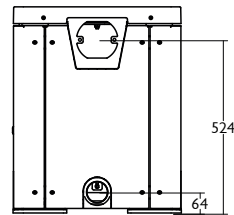

*Facile d'utilisation grâce à une commande d'air unique et le système de gestion de l'air Quattroflow®.*

<b>RATED OUTPUT TO ROOM</b> PUISSANCE A LA PIECE	5kW
<b>MAX. LOG LENGTH</b> LONGUEUR MAX. DE BUCHE	290mm
<b>FLUE OUTLET</b> DIAMETRE DU CONDUIT DE RACCORDEMENT	125mm (5")
<b>EMISSION OF CO</b> EMISSION DE CO	0.06% - Wood / Bois 0.10% - Solid Fuel / Charbon
<b>ENERGY EFFICIENCY</b> RENDEMENT ÉNERGÉTIQUE	86% - Wood / Bois 82% - Solid Fuel / Charbon
<b>MINIMUM DISTANCE FROM COMBUSTIBLES WITH INSULATED FLUE</b> DISTANCE MINIMALE AUX MATERIAUX COMBUSTIBLES AVEC UN CONDUIT ISOLE	300mm/200mm* - Side / Côté 270mm/90mm* - Rear / Arrière (*with optional rear heat plate / avec le déflecteur thermique optionnel)
<b>WEIGHT</b> POIDS	155kg - Store Stand / Sur Bûcher 135kg - Low / Sur Socle Bas
<b>COLOURS</b> COULEURS	black, gunmetal, brown, green, bronze, pewter, almond, blue noir, à canon, vert, marron, bronze, étain, ivoire, bleu

All dimensions in mm  
Toutes les dimensions sont en mm

The SKYE conforms to EN13240:2001  
Le SKYE est en conformité avec la norme EN13240:2001

flamme  
VERTE